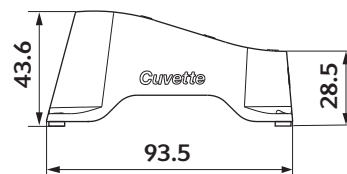

**Technical Data Sheet**  
 Eppendorf Cuvette Rack  
 English (EN)

Dimensions are in millimeters.

Your local distributor: [www.eppendorf.com/contact](http://www.eppendorf.com/contact)  
 Eppendorf AG · Barkhausenweg 1 · 22339 Hamburg · Germany  
[eppendorf@eppendorf.com](mailto:eppendorf@eppendorf.com) · [www.eppendorf.com](http://www.eppendorf.com)