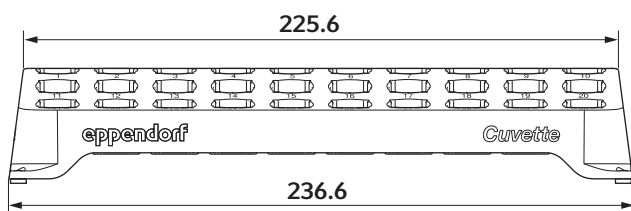

**Technical Data Sheet**  
 Eppendorf Cuvette Rack  
 English (EN)

Dimensions are in millimeters.

Your local distributor: [www.eppendorf.com/contact](http://www.eppendorf.com/contact)  
 Eppendorf AG · Barkhausenweg 1 · 22339 Hamburg · Germany  
[eppendorf@eppendorf.com](mailto:eppendorf@eppendorf.com) · [www.eppendorf.com](http://www.eppendorf.com)