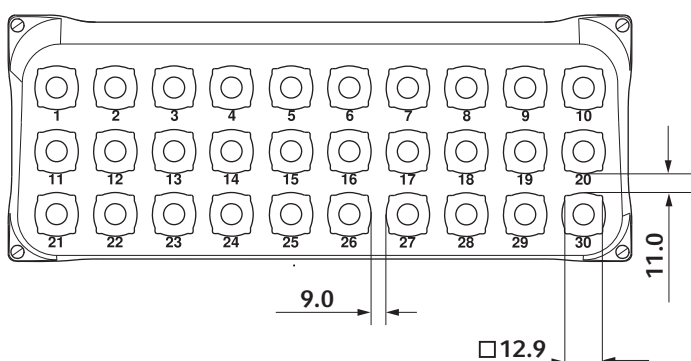

**Technical Data Sheet**  
 Eppendorf Cuvette Rack  
 English (EN)

Dimensions are in millimeters.

Your local distributor: [www.eppendorf.com/contact](http://www.eppendorf.com/contact)  
 Eppendorf AG · Barkhausenweg 1 · 22339 Hamburg · Germany  
[eppendorf@eppendorf.com](mailto:eppendorf@eppendorf.com) · [www.eppendorf.com](http://www.eppendorf.com)